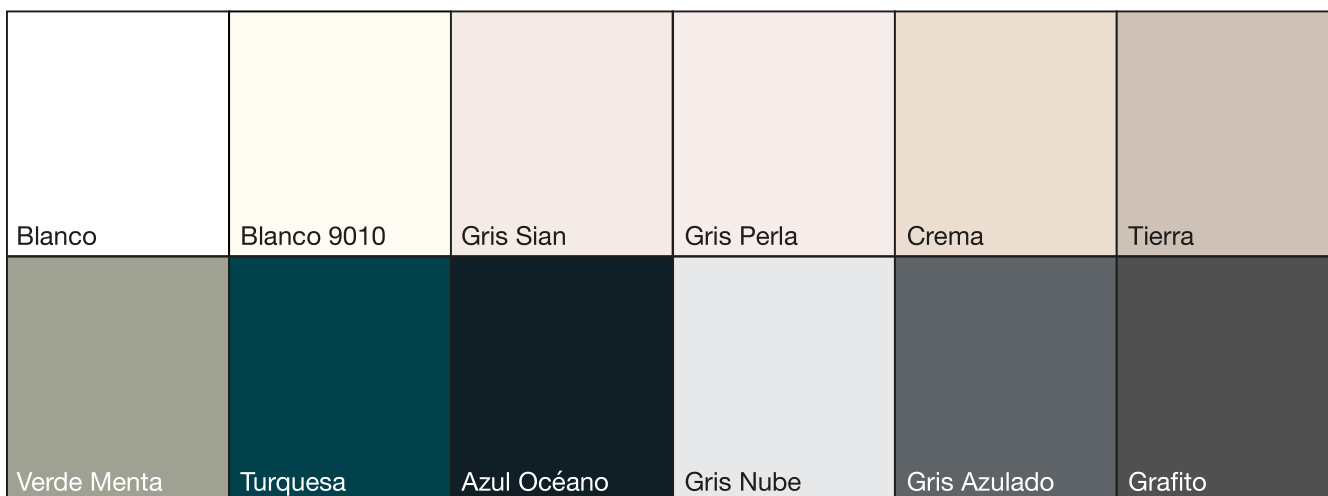

ACABADOS

CHAPADO EN MADERA NATURAL

***Nogal sumar 15% más**

CHAPADO EN MADERA NATURAL

Solo para frentes, traseras y tapas

LACAS

LAMINADOS

LAMINADOS Sólo para frentes, traseras y tapas